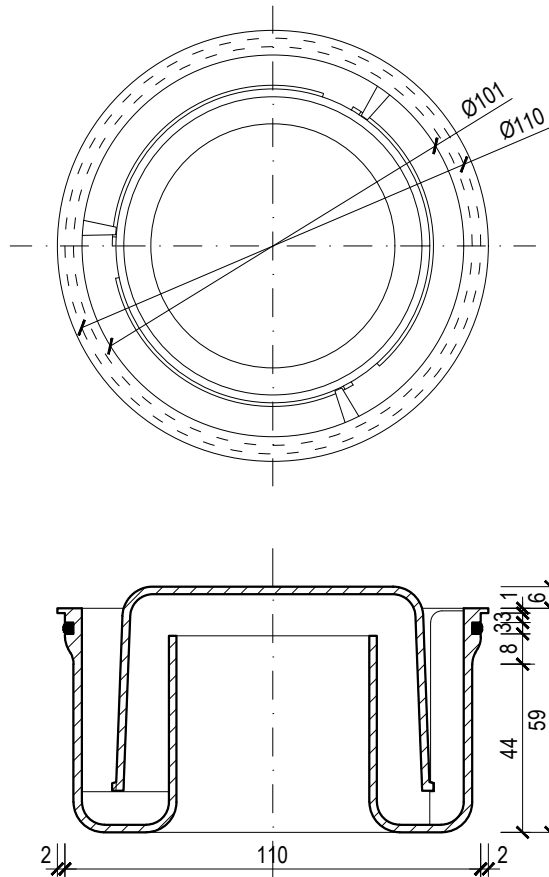

VODNÍ ZÁPACHOVÁ UZÁVĚRA DN 110

 VYMEZOVACÍ KROUŽEK DN 125
 POUZE DO STŘEŠNÍ VPUSTI TW(E) 75, 110 a 125

VODNÍ ZÁPACHOVÁ UZÁVĚRA

TYP: TWZU

KÓD: 110920125

MĚŘÍTKO: 1:2

HMOTNOST: 0,15 kg

MATERIÁL: POLYAMID