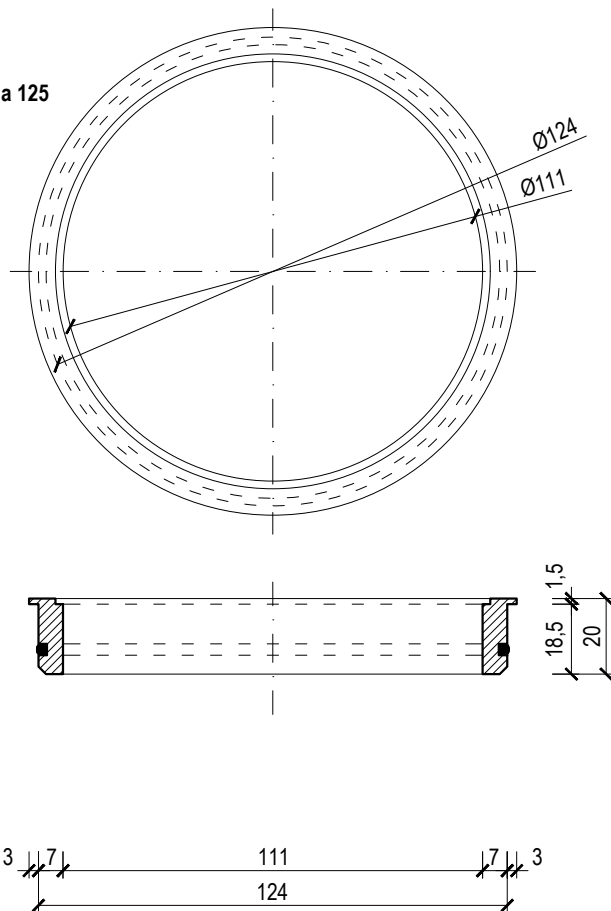

VODNÍ ZÁPACHOVÁ UZÁVĚRA DN 110

 VYMEZOVACÍ KROUŽEK DN 125
 POUZE DO STŘEŠNÍ VPUSTI TW(E) 75, 110 a 125

VODNÍ ZÁPACHOVÁ UZÁVĚRA

TYP: TWZU

KÓD: 110920125

MĚŘÍTKO: 1:2

HMOTNOST: 0,15 kg

MATERIÁL: POLYAMID