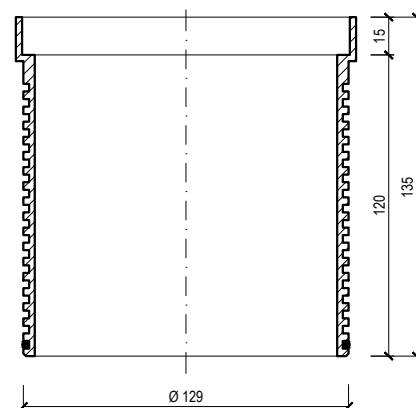

TERASOVÝ NÁSTAVEC LZE V PŘÍPADĚ POTŘEBY LIBOVOLNĚ ZKRÁTIT SEŘÍZNUTÍM V DRÁŽCE, NEBO JEJ LZE PRODLOUŽIT VŽDY O 120mm PRODLUŽOVACÍM NÁSTAVCEM TWN TER

TERASOVÝ NÁSTAVEC PRO BALKÓNOVÉ VPUSTI

TYP: TW TER

KÓD: 112910100

MĚŘÍTKO: 1:3

HMOTNOST: 0,51 kg

MATERIÁL: POLYAMID

TOPWET®
ROOF ELEMENTS

WWW.TOPWET.CZ

INFO: +420 777 701 241